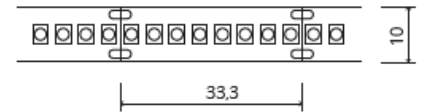

DISEGNO TECNICO TECHNICAL DRAWING:

SERVIZI DISPONIBILI SU RICHIESTA:
SERVICES ON DEMAND:

- **Spezzatura**
  Customized cutting lenght
- **Saldatura cavi**
  Soldering wires
- **Applicazione connettori**
  Connectors Applying
- **Controllo personalizzato**
  Customized checking

CODE	Watt/M	Temp.	Lumen	CRI	Led/m	V input		mm	IP
B01N166	14,4 W	3000K	1613	90	240	24Vdc	33,33mm	10x2	IP20
B01N167	14,4 W	4000K	1757	90	240	24Vdc	33,33mm	10x2	IP20
B01R089	14,4 W	3000K	1613	90	240	24Vdc	33,33mm	10x3	IP65
B01R090	14,4 W	4000K	1757	90	240	24Vdc	33,33mm	10x3	IP65

Abbinabile con profilo: vedi tabella pag. 31

CERTIFICAZIONI / CERTIFICATIONS: