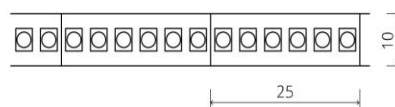

DISEGNO TECNICO TECHNICAL DRAWING:

SERVIZI DISPONIBILI SU RICHIESTA: SERVICES ON DEMAND:

Bobina 50 m IP 20
Roll 50 m IP 20

Spezzatura
Customized cutting lenght

Saldatura cavi
Soldering wires

Applicazione connettori
Connectors Applying

Controllo personalizzato
Customized checking

3 Step MacAdam

CERTIFICAZIONI / CERTIFICATION:

CE III RoHS TÜV A*