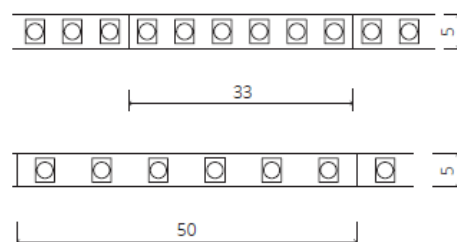

DISEGNO TECNICO TECHNICAL DRAWING:

SERVIZI DISPONIBILI SU RICHIESTA:
SERVICES ON DEMAND:

- Spezzatura
  Customized cutting lenght
- Saldatura cavi
  Soldering wires
- Applicazione connettori
  Connectors Applying
- Controllo personalizzato
  Customized checking
- 3 Step MacAdam

CERTIFICAZIONI / CERTIFICATIONS: