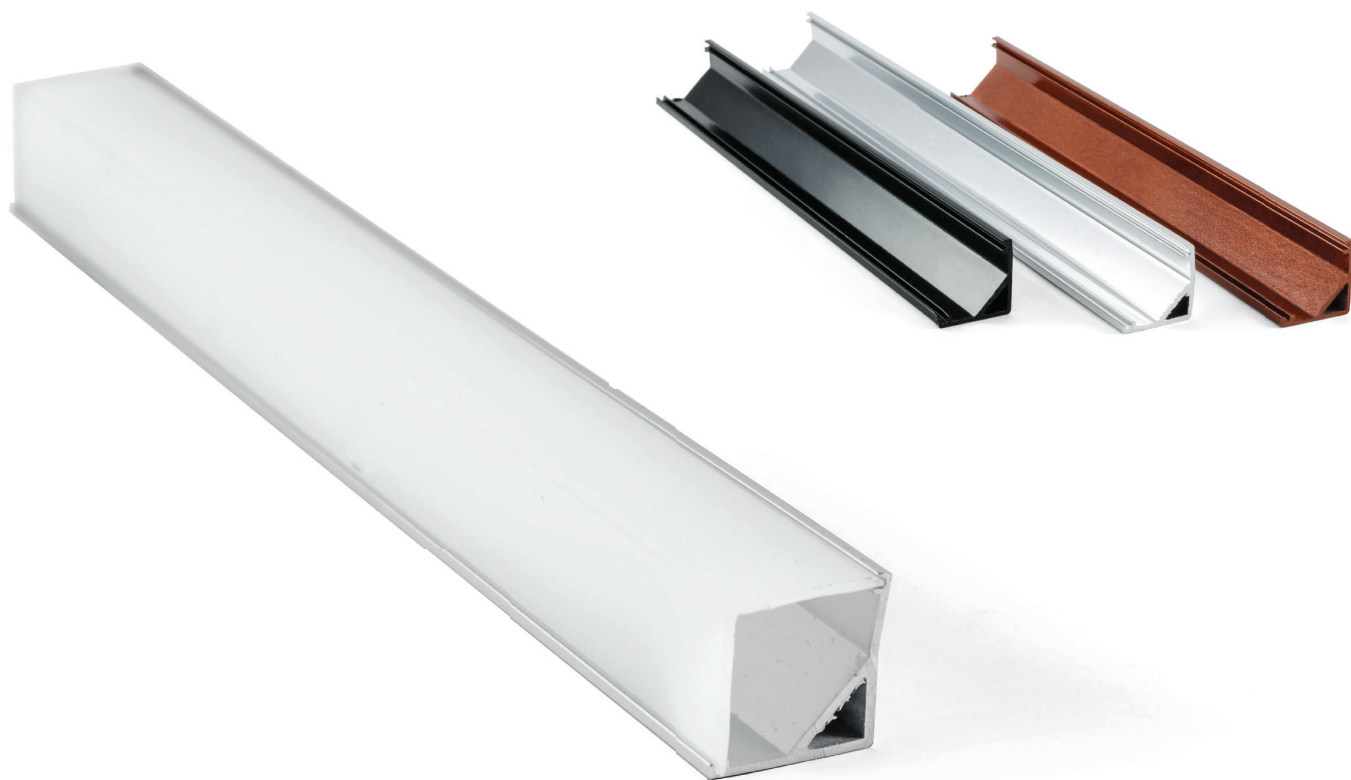

## RAD 2 PROFILO / PROFILES

CODE	Description	Dimension	Length	Finishing
G02091.2	profilo alluminio aluminum profile	16x6mm	2 m	 Anodizzato Anodized
G02091.3	profilo alluminio aluminum profile	16x6mm	3 m	 Anodizzato Anodized
G02091.2W	profilo alluminio aluminum profile	16x6mm	2 m	 Bianco White
G02091.2RAL	profilo alluminio aluminum profile	16x6mm	2 m	 Ral #### Ral ####
G02095.2	cover opale opal cover		2 m	 Opale Opal
G02095.3	cover opale opal cover		3 m	 Opale Opal
G02096	tappo cup			 Grigio Grey
G02094	clip clip			 Grigio Grey

Abbinabile con strip modello: vedi tabella pag. 59