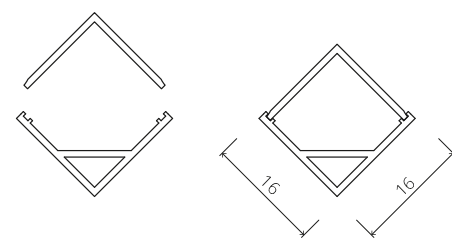

## RAD 2 PROFILO / PROFILES

CODE	Description	Dimension	Length	Finishing
G02091.2	profilo alluminio aluminum profile	16x6mm	2 m	 Anodizzato Anodized
G02091.3	profilo alluminio aluminum profile	16x6mm	3 m	 Anodizzato Anodized
G02091.2W	profilo alluminio aluminum profile	16x6mm	2 m	 Bianco White
G02091.2RAL	profilo alluminio aluminum profile	16x6mm	2 m	 Ral #### Ral ####
G02095.2	cover opale opal cover		2 m	 Opale Opal
G02095.3	cover opale opal cover		3 m	 Opale Opal
G02096	tappo cup			 Grigio Grey
G02094	clip clip			 Grigio Grey

Abbinabile con strip modello: vedi tabella pag. 59

### SERVIZI AGGIUNTIVI: ADDITIONAL SERVICES:

taglio personalizzato  
customized cutting

applicazione strip led  
led strip application

lunghezza minima ordinabile 2m o 3m  
minimum order quantity 2m o 3m