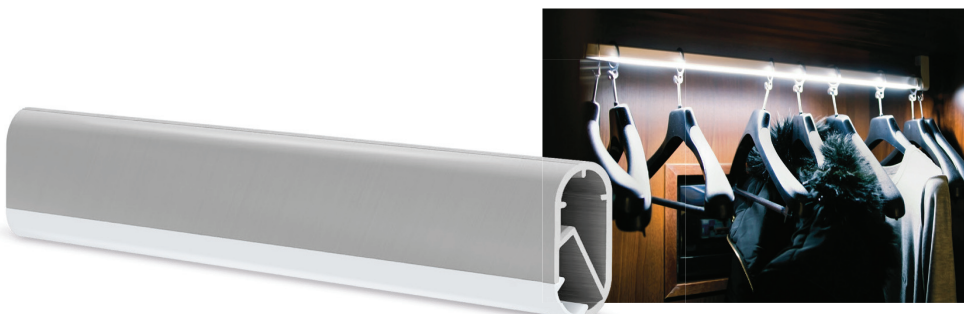

PENDI PROFILO / PROFILES

CODE	Description	Dimension	Length	Finishing
G02110	profilo alluminio+ cover trasparente aluminum profile + transparent cover	15x30mm	2,5m	Anodizzato Anodized
G02110.RT	Reggi Testa			Grigio Grey
G02110.RC	Reggi centrale			Grigio Grey
G02110.RV	Vite per reggi			

Abbinabile con strip modello: vedi tabella pag. 59

DISEGNO TECNICO TECHNICAL DRAWING:

SERVIZI AGGIUNTIVI:
ADDITIONAL SERVICES:

- taglio personalizzato
customized cutting
- applicazione strip led
led strip application
- lunghezza minima ordinabile 2,5 m
minimum order quantity 2,5 m