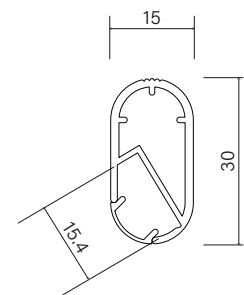

PENDI PROFILO / PROFILES

CODE	Description	Dimension	Length	Finishing
G02110	profilo alluminio+ cover trasparente aluminum profile + transparent cover	15x30mm	2,5m	Anodizzato Anodized
G02110.RT	Reggi Testa			Grigio Grey
G02110.RC	Reggi centrale			Grigio Grey
G02110.RV	Vite per reggi			

Abbinabile con strip modello: vedi tabella pag. 59

DISEGNO TECNICO TECHNICAL DRAWING:

SERVIZI AGGIUNTIVI:
ADDITIONAL SERVICES:

- taglio personalizzato
customized cutting
- applicazione strip led
led strip application
- lunghezza minima ordinabile 2,5 m
minimum order quantity 2,5 m