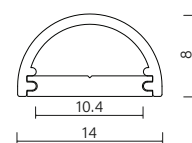

DISEGNO TECNICO TECHNICAL DRAWING:

SERVIZI AGGIUNTIVI: ADDITIONAL SERVICES:

taglio personalizzato
customized cutting

applicazione strip led
led strip application

lunghezza minima ordinabile 3 m
minimum order quantity 3 m