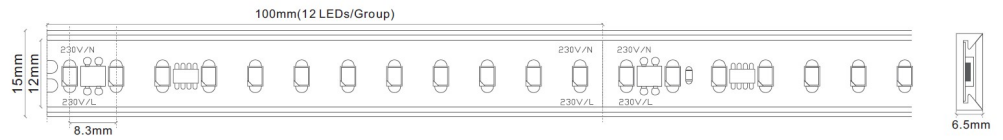

STRIP 230V 15W

Code	Watt/M	Temp.	LED/m	Lumen	CRI	V input	Taglio mm	Dim.	IP
B02E023.50	15W	3000K	120	1470	80+	230Vac	100mm	15x6.5mm	IP66
B02E023.EC	TAPPO finale								
B02R023.SC	Tappo iniziale + cavo alim. 15cm								

- Spezzonatura
- Saldatura cavi
- Applicazione connettori
- Controllo personalizzato
- Bobina da 50metri max.