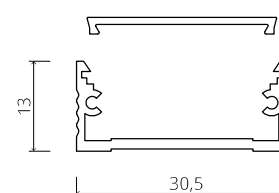

CLARA PROFILO / PROFILES

CODE	Description	Dimension	Lengths	Finishing
G02034	profilo alluminio aluminum profile	13x31 mm	2 m	 Anodizzato Anodized
G02034.W	profilo alluminio aluminum profile	13x31 mm	2 m	 Bianco White
G02034.RAL	profilo alluminio aluminum profile	13x31 mm	2 m	 Ral #### Ral ####
G02034.1	profilo alluminio aluminum profile	13x31 mm	1 m	 Grigio Grey
G02031	cover cover	3x28 mm	2 m	 Opale Opal
G02031.1	cover cover	3x28 mm	1 m	 Opale Opal
G02036	kit 3 tappi con viti kit 3 cups with screws			 Cromo Chrome
G02061	kit 3 tappi con viti kit 3 cups with screws			 Bianco White

Abbinabile con strip modello: vedi tabella pag. 47

DISEGNO TECNICO TECHNICAL DRAWING:

SERVIZI AGGIUNTIVI: ADDITIONAL SERVICES:

 taglio personalizzato
customized cutting

 applicazione strip led
led strip application

 lunghezza minima ordinabile 1 m
minimum order quantity 1 m