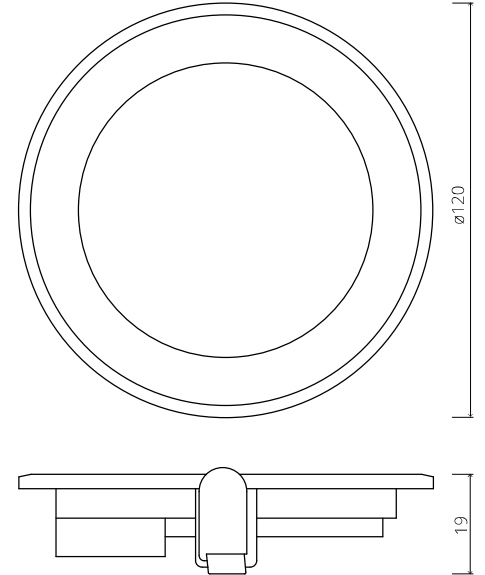

CIRCOLARE FARETTI - DOWNLIGHTS

DISEGNO TECNICO TECHNICAL DRAWING:

CODE	Watt	Temp.	Lumen	Cut - Dimension	Out - Dimension	V Input	
H01001	6	3000 °K	380	⊙ Ø 105 MM	120xh25mm	220-240	Fornito con alimentatore Delivered with power supply
H01002	9	3000 °K	680	⊙ Ø 131 MM	145xh25mm	220-240	Fornito con alimentatore Delivered with power supply
H01003	12	3000 °K	900	⊙ Ø 157 MM	172xh25mm	220-240	Fornito con alimentatore Delivered with power supply
H01004	18	3000 °K	1400	⊙ Ø 203 MM	225xh25mm	220-240	Fornito con alimentatore Delivered with power supply
H01005	24	3000 °K	1800	⊙ Ø 280 MM	300xh25mm	220-240	Fornito con alimentatore Delivered with power supply
H01009N	9	3000 °K	680	⊙ Ø 131 MM	145xh25	24Vcc	Dimmerabile Dimmable
H01013	9	2700°K	650	⊙ Ø 131 MM	145xh25	12Vcc	Dimmerabile Dimmable