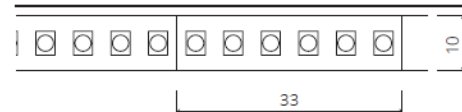

DISEGNO TECNICO TECHNICAL DRAWING:

SERVIZI DISPONIBILI SU RICHIESTA:
SERVICES ON DEMAND:

Bobina 50 m IP20
Roll 50 m IP20
Bobina 25 m IP65
Roll 25 m IP65

Spezzonatura
Customized cutting lenght

Saldatura cavi
Soldering wires

Applicazione connettori
Connectors Applying

Controllo personalizzato
Customized checking

3 Step MacAdam

CERTIFICAZIONI / CERTIFICATIONS: